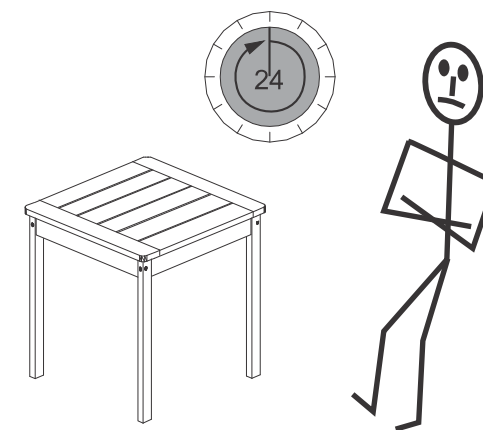

OWATROL PCD 91

OWATROL AQUADECKS

2.

3.

1/2

4.

5.

s		26x92x416	8x
t		26x92x800	2x
v		42x68x729	2x
x		42x68x729	2x
y		26x92x401	2x
z		26x92x656	2x