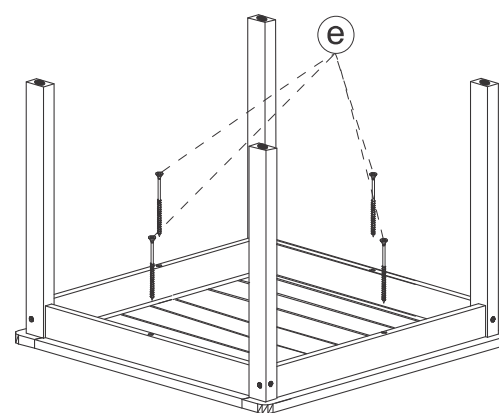

OWATROL PCD 91

OWATROL AQUADECKS

2.

3.

1/2

4.

5.

s		26x92x416	8x
t		26x92x800	2x
v		42x68x729	2x
x		42x68x729	2x
y		26x92x401	2x
z		26x92x656	2x