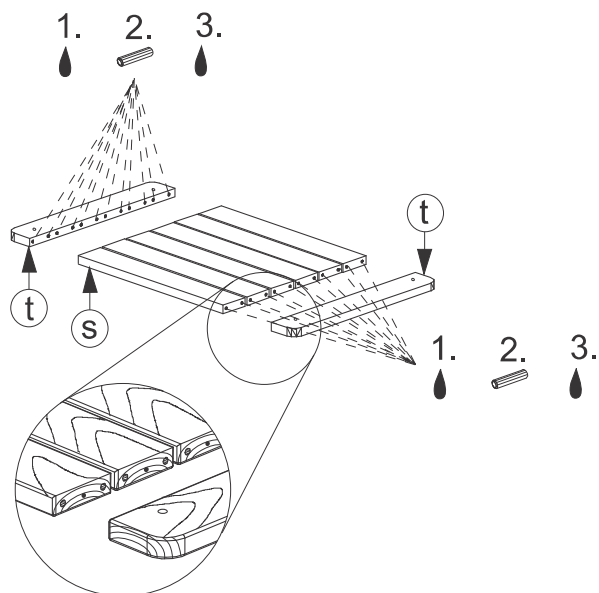

OWATROL PCD 91

OWATROL AQUADECKS

2.

3.

1/2

4.

5.

s		26x92x416	8x
t		26x92x800	2x
v		42x68x729	2x
x		42x68x729	2x
y		26x92x401	2x
z		26x92x656	2x