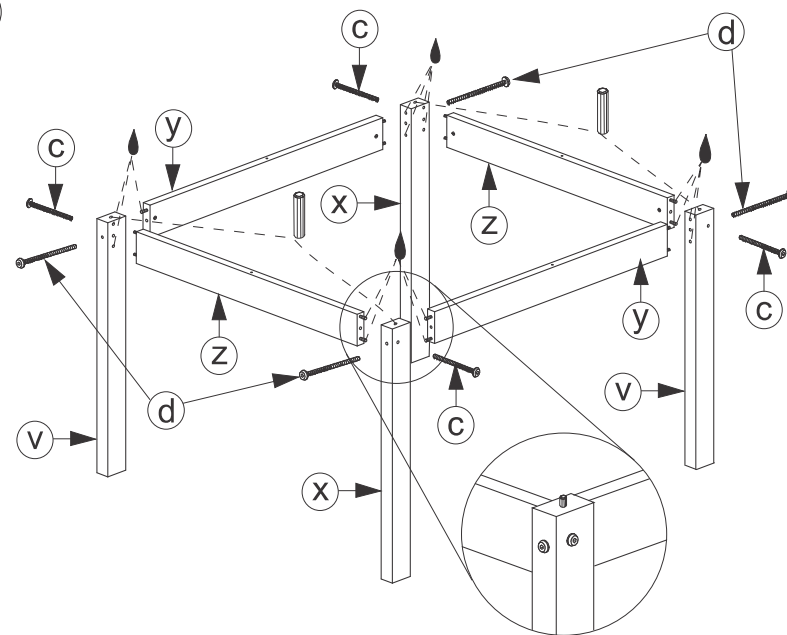

OWATROL PCD 91

OWATROL AQUADECKS

2.

3.

1/2

4.

5.

s		26x92x416	8x
t		26x92x800	2x
v		42x68x729	2x
x		42x68x729	2x
y		26x92x401	2x
z		26x92x656	2x