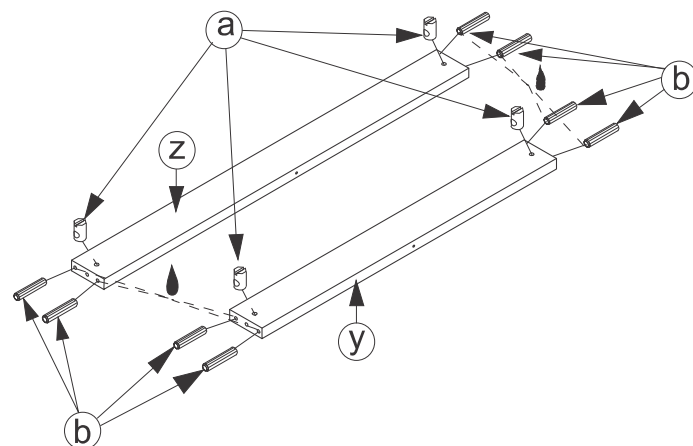

OWATROL PCD 91

OWATROL AQUADECKS

2.

3.

1/2

4.

5.

s		26x92x416	8x
t		26x92x800	2x
v		42x68x729	2x
x		42x68x729	2x
y		26x92x401	2x
z		26x92x656	2x